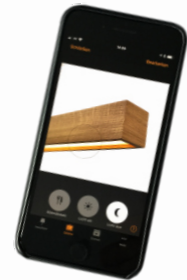

LIGNALUX

BÜRO | WOHNEN

2022

Serie S – Design The Oak

Lignum et Lux – Holz und Licht

Lignlux steht für moderne Leuchten in exklusiver Echtholzausführung. Aktuelle Lichttechnik verbindet sich mit traditioneller Holzverarbeitung zu einem einzigartigen Produkt. In Wien beheimatet, werden in Handarbeit außergewöhnliche Einrichtungsgegenstände sowohl für behagliches Wohnen als auch für angenehmes und entspanntes Arbeiten gefertigt. Leuchten mit Charakter – aus handverlesenen Holzarten mit natürlichen Oberflächen.