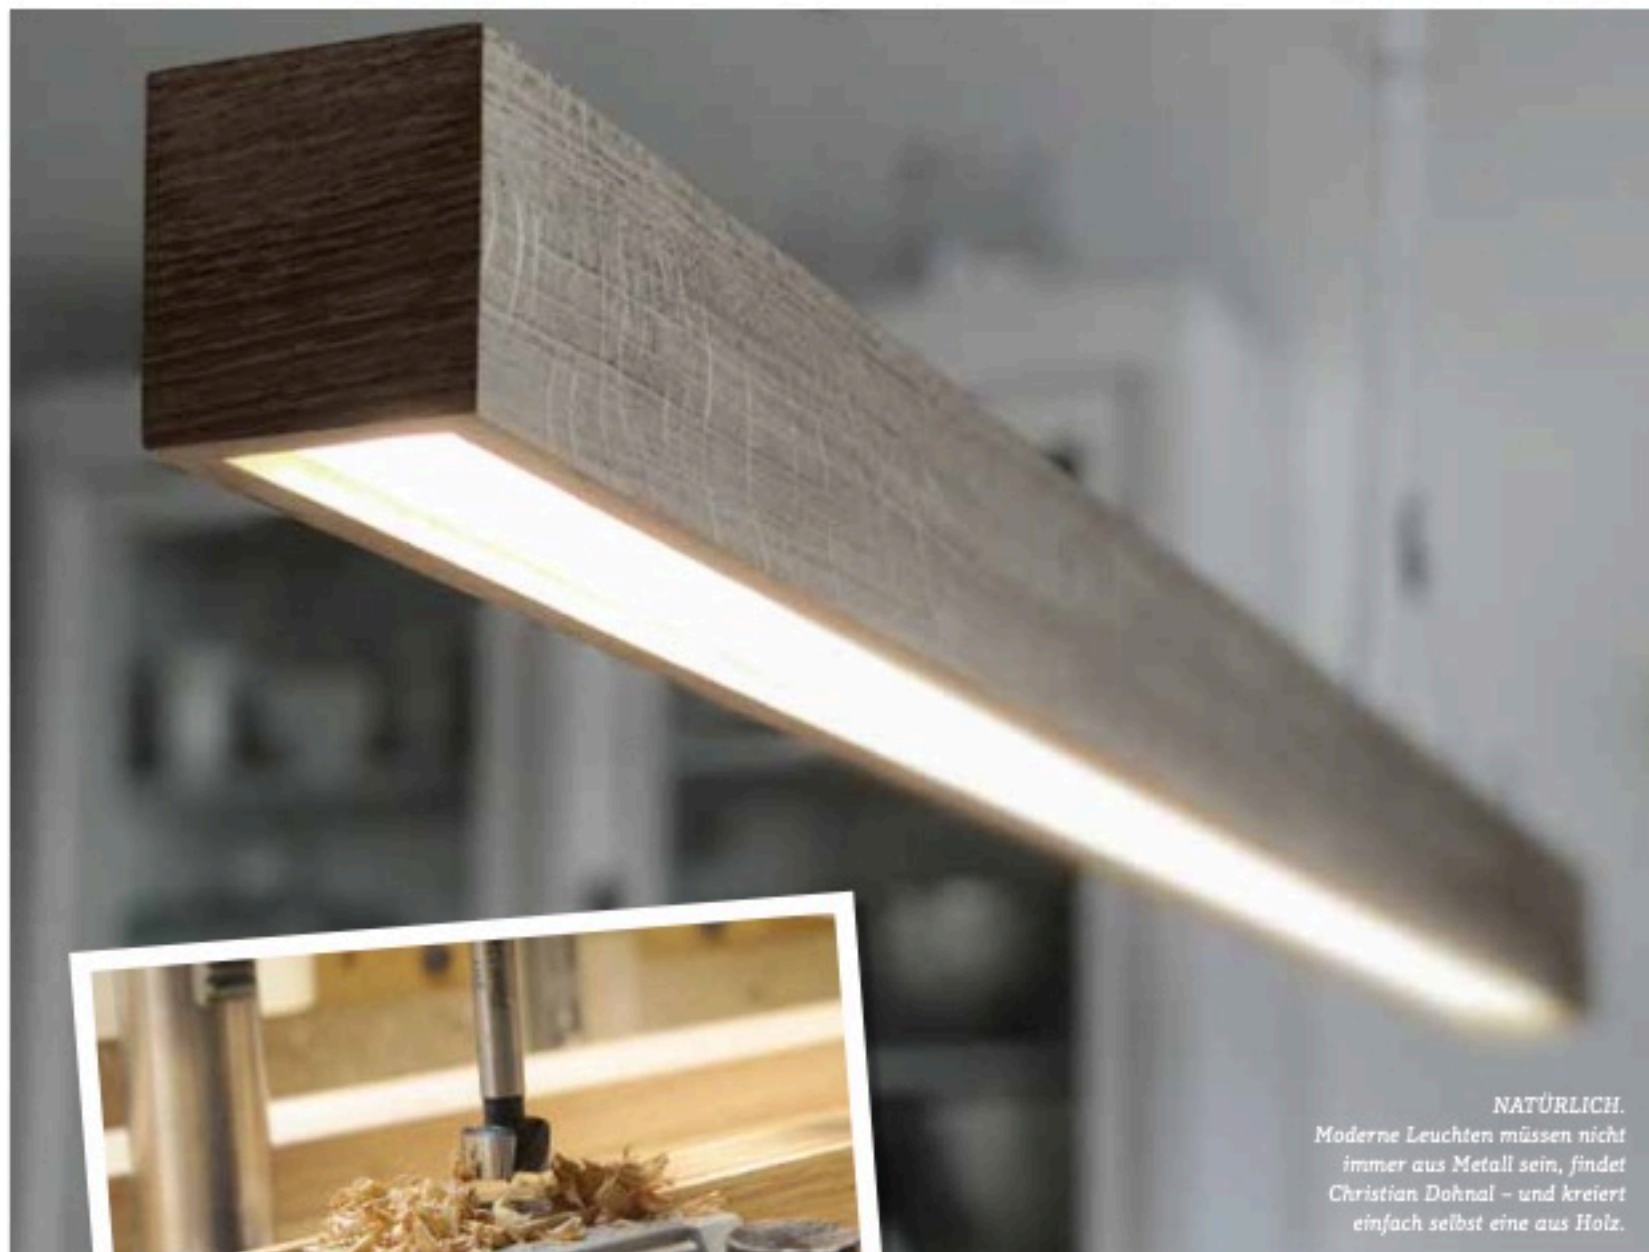

NATÜRLICH.
Moderne Leuchten müssen nicht immer aus Metall sein, findet Christian Dohnal – und kreiert einfach selbst eine aus Holz.